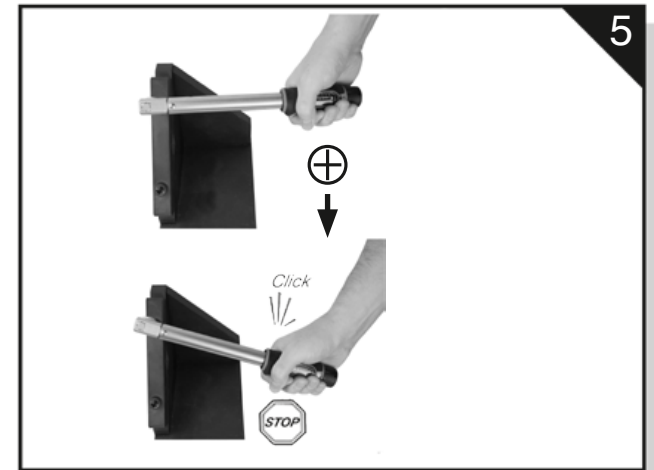

TruTorque TTf

- Unlock • Déverrouiller la mollette
- Entsichern • Sbloccare • Desbloquear

- Adjust • Régler • Einstellen
- Regolare • Ajustar

- Lock • Verrouiller la molette • Sichern
- Bloccare • Bloquear

- Clockwise Torque Tightening
- Fonctionnement en sens horaire
- Drehrichtung im Uhrzeigersinn (Vorwärts)
- Funzionamento in Senso Orario
- Funcionamiento a derechas

- Anti-Clockwise Torque Tightening
- Fonctionnement en sens anti-horaire
- Drehrichtung im Gegenuhrzeigersinn (Rückwärts)
- Funzionamento in Senso Anti-Orario
- Funcionamiento a izquierdas