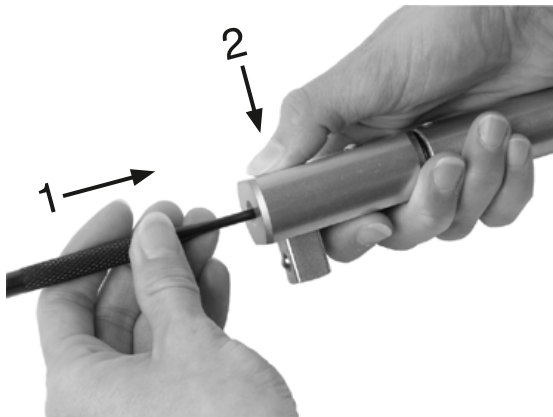

TruTorque TTf

- Unlock • Déverrouiller la mollette
- Entsichern • Sbloccare • Desbloquear

- Adjust • Régler • Einstellen
- Regolare • Ajustar

- Lock • Verrouiller la molette • Sichern
- Bloccare • Bloquear

- Clockwise Torque Tightening
- Fonctionnement en sens horaire
- Drehrichtung im Uhrzeigersinn (Vorwärts)
- Funzionamento in Senso Orario
- Funcionamiento a derechas

- Anti-Clockwise Torque Tightening
- Fonctionnement en sens anti-horaire
- Drehrichtung im Gegenuhrzeigersinn (Rückwärts)
- Funzionamento in Senso Anti-Orario
- Funcionamiento a izquierdas