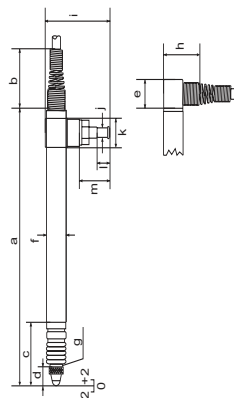

Indukční snímač Millimar P2104 MB / P2104 TB / P2104 UB / P2104 FB

- Provedení s vakuovým zdvihem
- Měřicí čep uložený v kuličkovém vedení
- Vysoká linearita v celém rozsahu měření
- Vynikající elektromagnetické odstínění (EMC - elektromagnetická kompatibilita)
- Všechny snímače mohou být pomocí dodávané čepičky přestavěny z axiálního na radiální vývod kabelu
- Údaje ohledně chemické odolnosti: odolné vůči oleji, benzínu, vodě a alifátům. Středně odolné vůči kyselinám, zásadám, rozpouštědlům a ozónu
- **Rozsah dodávky:** Návod k obsluze, Krytka pro boční výstup kabelu, Klíček pro nastavení zdvihu

Technické parametry

Obj. č.	5324080	5324081	5324083	5324084
Typ produktu	P2104 MB			
Rozsah měření	mm	± 2		
Vzdálenost horního dorazu	mm...mm	+8,4 . . . 10,4		
Vzdálenost dolního dorazu	mm...mm	-2,2 . . . 0		
Zdvih / Pohon	Přiblížení snímače pomocí stlačeného vzduchu (max. 1 bar)			
Měřicí síla N	N	V závislosti na stlačeném vzduchu		
Odchylka citlivosti	%	0,3		
Opakovatelnost f_w	μm	0,2		
Hystereze f_u	μm	0,5		
Lineární odchylka v rozsahu +/-0,5 mm	μm	0,5		
Lineární odchylka v rozsahu +/-1,0 mm	μm	2		
Lineární odchylka v rozsahu +/-2,0 mm	μm	4		
Třída krytí:	IP 64			
Délka kabelu	m	2,5		
Teplotní koeficient	$\mu\text{m}/^\circ\text{C}$	0,15		
Kompatibilita		Mahr-VLDT	Tesa	Marposs Federal

Indukční snímač Millimar P2104 MB / P2104 TB / P2104 UB / P2104 FB

Příslušenství

Obj. č.	Označení výrobku	Typ produktu
5323130	Prodlužovací kabel 2,5 m (Mahr-VLDT)	C2025 M
5323140	Prodlužovací kabel 5 m (Mahr-VLDT)	C2050 M
5323150	Prodlužovací kabel 7,5 m (Mahr-VLDT)	C2075 M
5323160	Prodlužovací kabel 10 m (Mahr-VLDT)	C2100 M
7028221	Gumová manžeta	
5323141	Prodlužovací kabel 5 m (Tesa)	C2050 T
5323151	Prodlužovací kabel 7,5 m (Tesa)	C2075 T
5323161	Prodlužovací kabel 10 m (Tesa)	C2100 T
5323134	Prodlužovací kabel 2,5 m (Federal)	C2025 F
5323144	Prodlužovací kabel 5 m (Federal)	C2050 F
5323154	Prodlužovací kabel 7,5 m (Federal)	C2075 F
5323164	Prodlužovací kabel 10 m (Federal)	C2100 F