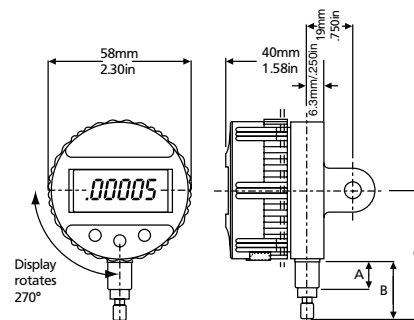

TECHNICKÉ PARAMETRY

Obj. č.	2034205		
Typ produktu	μMaxum II		
Rozsah měření	mm	±1	
Dílčí rozsah měření	mm	± 0,5	
Rozlišení	mm	0,0002, 0,0005, 0,001, 0,002, 0,005, 0,01, 0,02	
Rozlišení	inch	.00001", .00002", .00005", .0001", .0002", .0005", .001"	
Maximální odchylka	μm	± 5	
Mezní chyba v dílčím rozsahu měření	μm	± 1,25	
Norma	Tovární norma		
Měřicí síla	N	0,8 - 1,1	
Třída krytí:	IP 54		

Obj. č.	a	b	c	Upínací stopka
	mm	mm	mm	mm
2034205	11,7	24,1	53,6	8