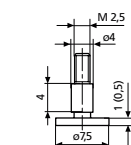

Použití:

Měření šířek a vzdáleností drážek

TECHNICKÉ PARAMETRY

Obj. č.	Typ produktu	Rozsah měření	Rozlišení	Mezní chyba G	Norma
		mm	mm/inch	mm	
4126532	30 EWri-N	0 – 100	0,01 / .0005"	0,03	Tovární norma
4126513	30 EWR-N	0 – 100	0,01 / .0005"	0,03	Tovární norma

Obj. č.	a	b	c
	mm	mm	mm
4126532	268	85	16
4126513	268	85	16

VLASTNOSTI 30 EWri-N:

- Výška číslic: 11 mm
- Datové rozhraní: Integrovaný bezdrátový přenos
- Napájení: Baterie, doba provozu cca 3 roky (při aktivovaném bezdrátovém přenosu cca 0,5 roku)
- Třída krytí: IP 67
- Rozsah dodávky: Návod k obsluze, Měřicí doteky 30 ENT (1 mm), 902 (4 mm) a 903 (4 mm), Pouzdro

VLASTNOSTI 30 EWR-N:

- Výška číslic: 8,5 mm
- Datové rozhraní: USB, RS-232C, Digimatic
- Napájení: doba provozu cca 3 roky

PŘÍSLUŠENSTVÍ

Obj. č.	Pro měřicí přístroj	Popis	Množství jednotka	Typ produktu
4102220	30 EWri-N	Bezdrátový přijímač pro měřicí přístroje s rozhraním Integrated Wireless		i-Stick
4102357	30 EWR-N	Datový kabel USB (2 m)		16 EXu
4102410	30 EWR-N	Datový kabel RS232C (2 m)		16 EXr
4102520	30 EWri-N, 30 EWR-N	Baterie 3 V, CR 2032		
4102915	30 EWR-N	Datový kabel Digimatic (2 m)		16 EWd
4126310	30 EWri-N, 30 EWR-N	Talířkový měřicí dotek (7,5 x 0,5 mm)	Kus	30 ENT
4882022	30 EWri-N, 30 EWR-N	Talířkový měřicí dotek (7,5 x 1 mm)	Kus	30 ENT