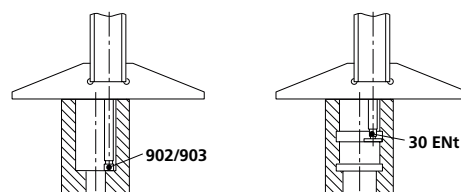

TECHNICKÉ PARAMETRY

Obj. č.	Typ produktu	Rozsah měření	Rozlišení	Mezní chyba G	Norma
		mm	mm/inch	mm	
4126532	30 EWri-N	0 – 100	0,01 / .0005"	0,03	Tovární norma
4126513	30 EWR-N	0 – 100	0,01 / .0005"	0,03	Tovární norma

Obj. č.	a	b	c
	mm	mm	mm
4126532	268	85	16
4126513	268	85	16