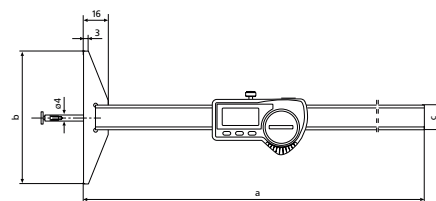

FUNKCE

- Funkce 30 EWri-N:
 - ON/OFF
 - AUTO-ON / OFF
 - mm/inch
 - Funkce LOCK (zámek klávesnice)
 - RESET (nulování hodnoty)
 - PRESET (přednastavení hodnoty)
 - DATA (přenos dat)
 - HOLD (přidržení hodnoty)
- Funkce 30 EWR-N:
 - ON/OFF
 - AUTO-ON / OFF
 - mm/inch
 - Funkce LOCK (zámek klávesnice)
 - RESET (nulování hodnoty)
 - PRESET (přednastavení hodnoty)
 - DATA (ve spojení s propojovacím datovým kabelem)
- Kontrastní číslcový displej
- Aretační šroub nahoře
- Lapované vodící plochy
- Měřicí plochy z kalené nerezové oceli
- Jezdec a vodící tyč z kalené, nerezové oceli
- Okamžitě připravené k měření díky elektronice "Reference system"
- Zvýšené vodící dráhy k ochraně stupnice
- Vynikající odolnost proti prachu, chladicím kapalinám a mazivům
- Stěrky nečistot integrované v jezdcí

Použití:

Měření šířek a vzdáleností drážek

TECHNICKÉ PARAMETRY

Obj. č.	Typ produktu	Rozsah měření	Rozlišení	Mezní chyba G	Norma
		mm	mm/inch	mm	
4126532	30 EWri-N	0 – 100	0,01 / .0005"	0,03	Tovární norma
4126513	30 EWR-N	0 – 100	0,01 / .0005"	0,03	Tovární norma

Obj. č.	a	b	c
	mm	mm	mm
4126532	268	85	16
4126513	268	85	16

VLASTNOSTI 30 EWri-N:

- Výška číslic: 11 mm
- Datové rozhraní: Integrovaný bezdrátový přenos
- Napájení: Baterie, doba provozu cca 3 roky (při aktivovaném bezdrátovém přenosu cca 0,5 roku)
- Třída krytí: IP 67
- Rozsah dodávky: Návod k obsluze, Měřicí doteky 30 ENT (1 mm), 902 (4 mm) a 903 (4 mm), Pouzdro