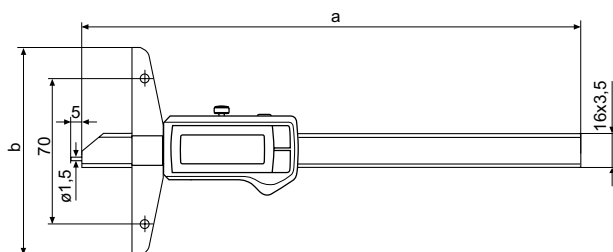

30 EWRI

Funkce 30 EWR:

- AUTO-ON / OFF
- DATA (ve spojení s propojovacím datovým kabelem)
- ON/OFF
- PRESET (přednastavení hodnoty)
- RESET (nulování hodnoty)
- mm/inch
- Funkce LOCK (zámek klávesnice)

30 EWR

TECHNICKÉ PARAMETRY

Obj. č.	Typ produktu	Rozsah měření	Rozlišení	Mezní chyba G	Norma
		mm	mm/inch	mm	
4126755	30 EWRI	0–150	0,01 / .0005"	0,03	Tovární norma
4126754	30 EWRI	0–200	0,01 / .0005"	0,03	Tovární norma
4126756	30 EWRI	0–300	0,01 / .0005"	0,04	Tovární norma
4126757	30 EWRI	0–500	0,01 / .0005"	0,05	Tovární norma
4126700	30 EWR	0–150	0,01 / .0005"	0,03	Tovární norma
4126699	30 EWR	0–200	0,01 / .0005"	0,03	Tovární norma
4126701	30 EWR	0–300	0,01 / .0005"	0,04	Tovární norma
4126702	30 EWR	0–500	0,01 / .0005"	0,05	Tovární norma

Obj. č.	a	b
	mm	mm
4126755	234	100
4126754	284	100
4126756	384	150
4126757	584	150
4126700	234	100
4126699	284	100
4126701	384	150
4126702	584	150

VLASTNOSTI 30 EWRI:

- Výška číslic: 11 mm
- Datové rozhraní: Integrovaný bezdrátový přenos
- Napájení: Baterie, doba provozu cca 3 roky (při aktivovaném bezdrátovém přenosu cca 0,5 roku)
- Třída krytí: IP 67
- Rozsah dodávky: Baterie, Návod k obsluze, Pouzdro

VLASTNOSTI 30 EWR:

- Výška číslic: 8,5 mm
- Datové rozhraní: Digimatic, Opto RS–232C, USB
- Napájení: Baterie, doba provozu cca 3 roky
- Třída krytí: IP 67
- Rozsah dodávky: Baterie, Návod k obsluze, Pouzdro